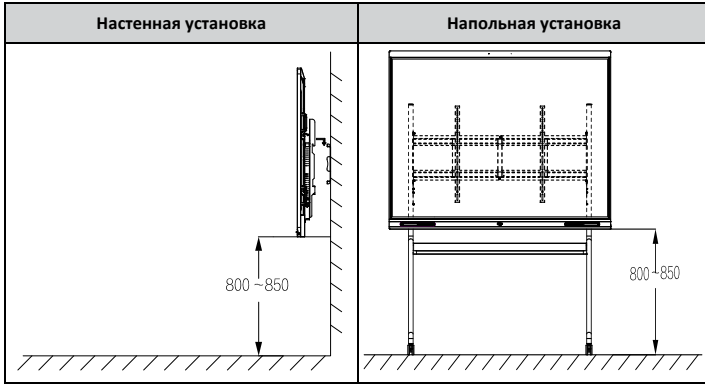

Система

Операционная система	Android 9
Главный процессор	4-ядерный ARM Cortex-A55
ОЗУ	4 Гбайт
ПЗУ	32 Гбайт

ЖК-панель

Диагональ	86"
Яркость	400 кд/кв.м
Контраст	1200:1
Разрешение	3840×2160 (графический интерфейс 1920×1080)
Соотношение сторон	16:9
Подсветка	Светодиодная (матричная)
Частота обновления	60 Гц
Срок службы	50000 часов
Угол обзора	Горизонталь: 178° Вертикаль: 178°

Установка

Интерфейсы

Размеры, мм